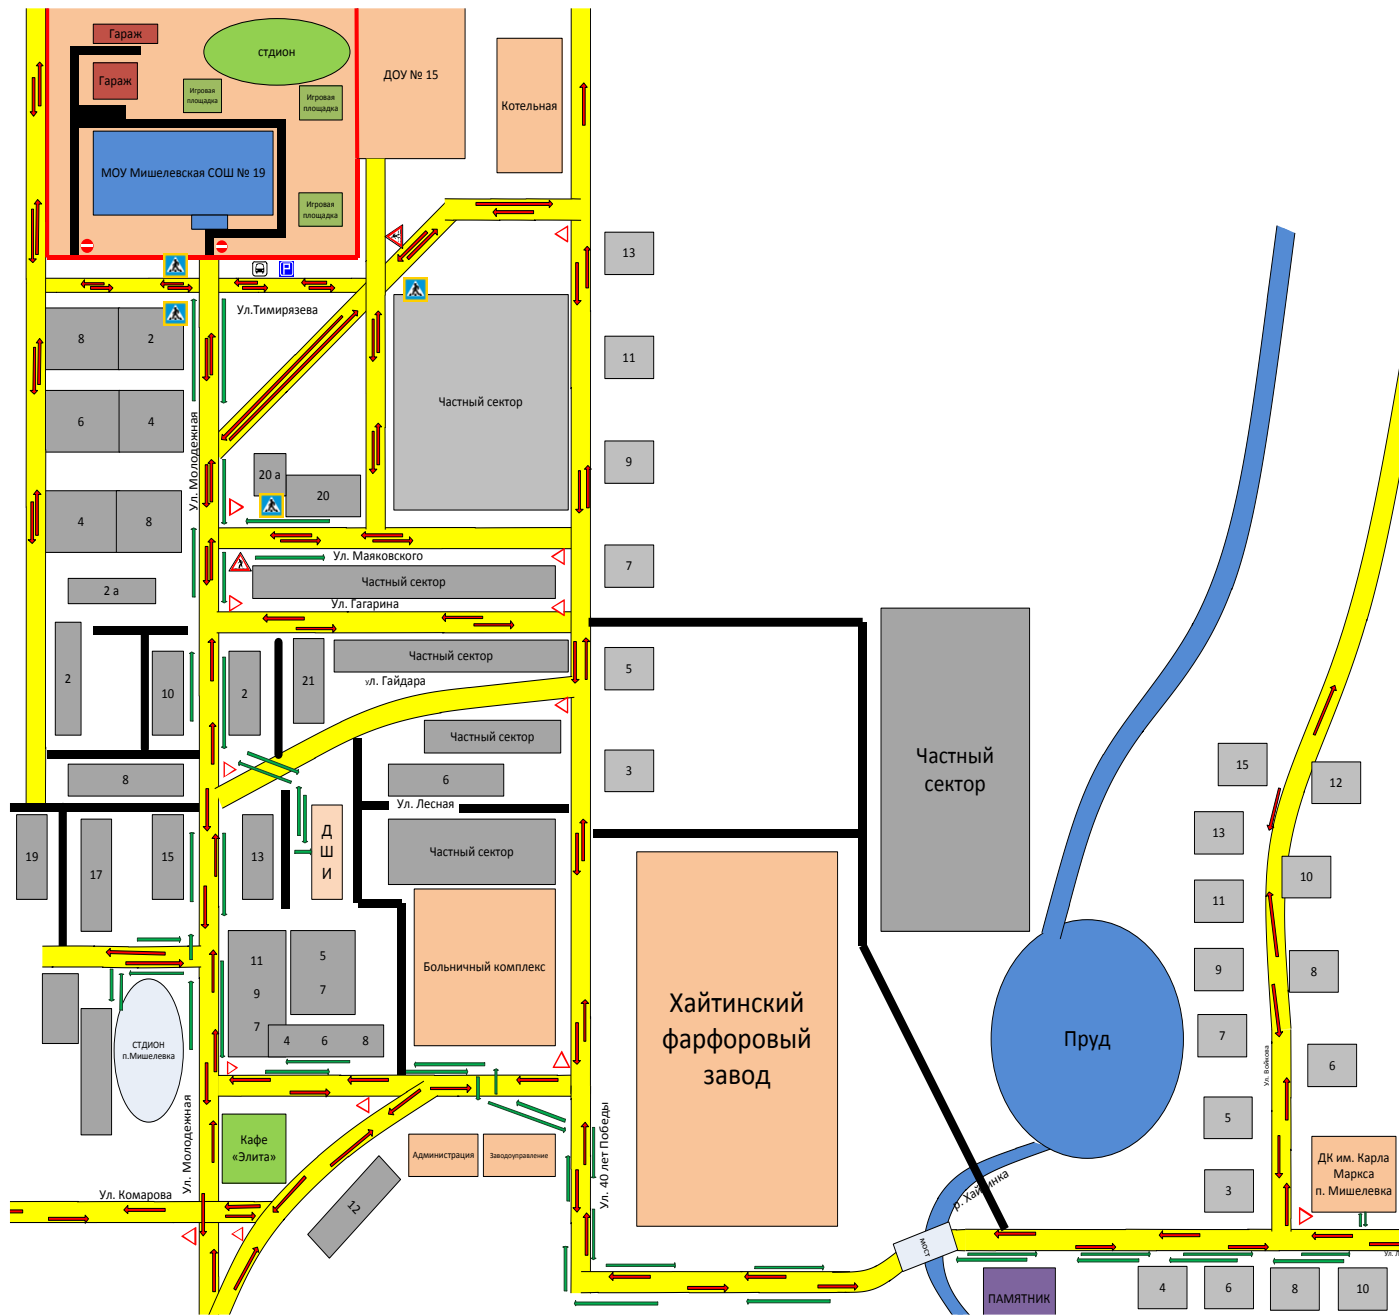

1. Схема района расположения МБОУ «Мишелевская СОШ №19», пути движения транспортных средств и учащихся.

Условные обозначения

Проезжая часть

Жилая застройка

Административные здания

Ограждение ОУ

Дорожный знак «Уступи дорогу»

2. Схема организации дорожного движения в непосредственной близости от образовательного учреждения с размещением соответствующих технических средств, маршруты движения детей и расположение парковочных мест.

Дорожный знак «Въезд запрещен»

Дорожный знак «Парковка»

Дорожный знак «Внимание дети»

Дорожный знак «Остановка автобуса»

3. Схема маршрута движения организованных групп детей от МБОУ «Мишелевская СОШ № 19» к стадиону и дому культуры.

Дорожный знак «Въезд запрещен»

Дорожный знак «Парковка»

Дорожный знак «Внимание дети»

Дорожный знак «Остановка автобуса»

Пешеходные дорожки

4. Пути движения транспортных средств к местам разгрузки/погрузки и рекомендуемых безопасных путей передвижения детей по территории образовательного учреждения.