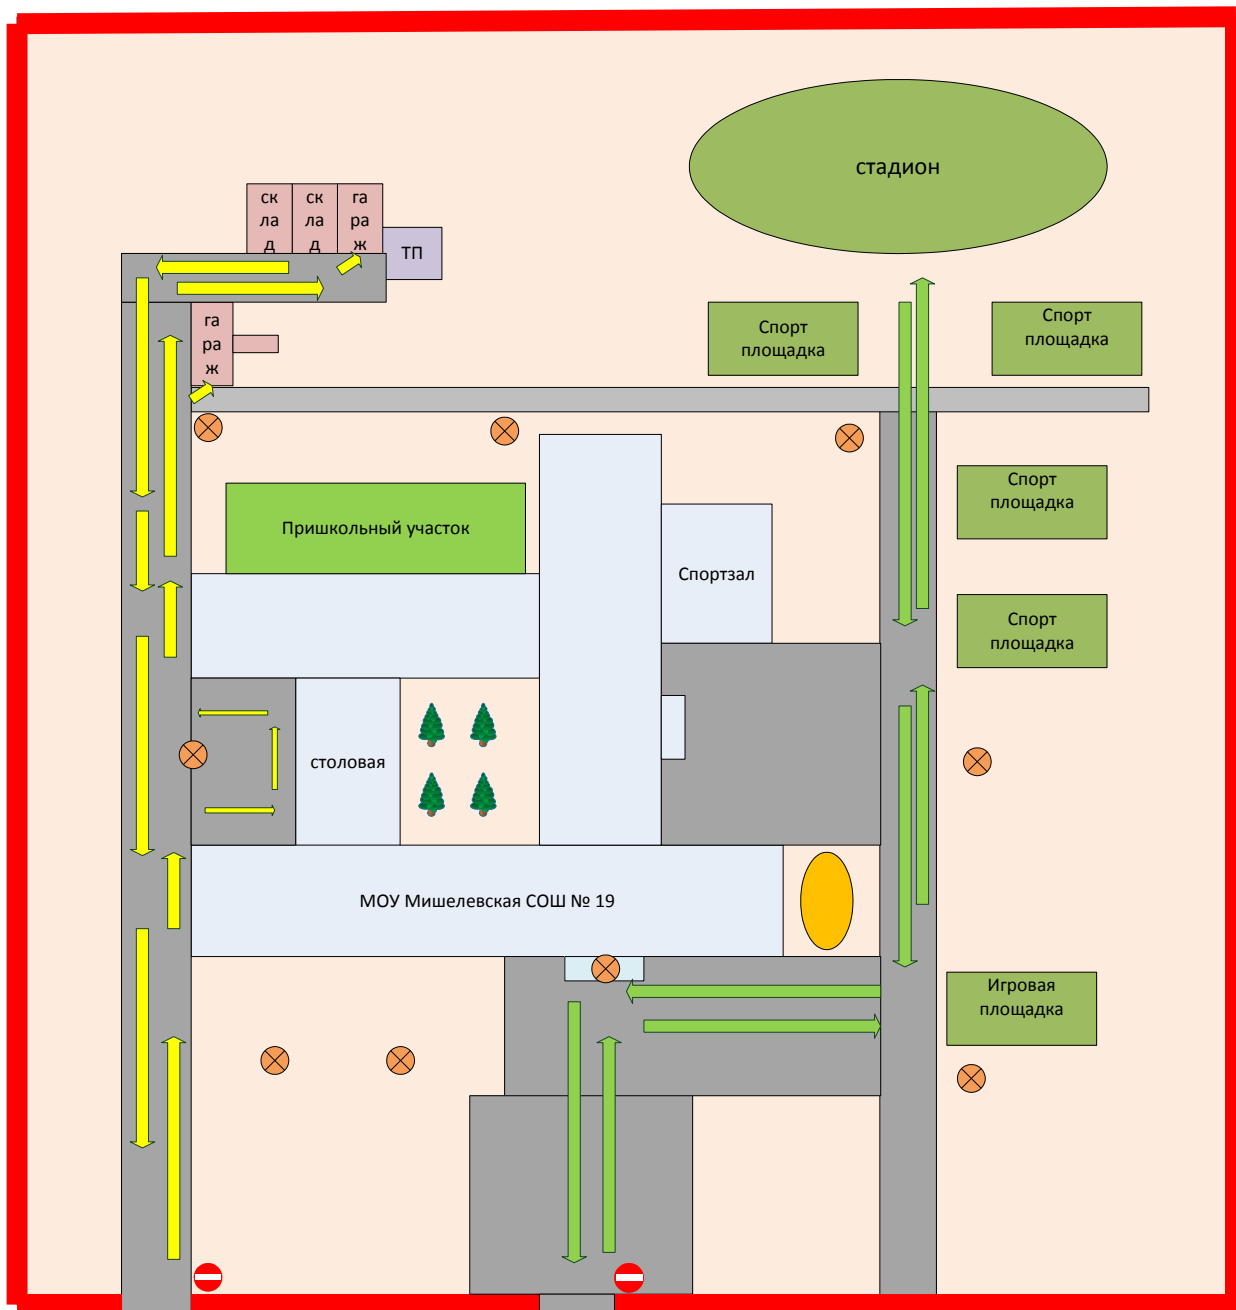

2. Схема организации дорожного движения в непосредственной близости от образовательного учреждения с размещением соответствующих технических средств, маршруты движения детей и расположение парковочных мест.

Дорожный знак «Въезд запрещен»

Дорожный знак «Парковка»

Дорожный знак «Внимание дети»

Дорожный знак «Остановка автобуса»

3. Схема маршрута движения организованных групп детей от МБОУ «Мишелевская СОШ № 19» к стадиону и дому культуры.

Дорожный знак «Въезд запрещен»

Дорожный знак «Парковка»

Дорожный знак «Внимание дети»

Дорожный знак «Остановка автобуса»

Пешеходные дорожки

4. Пути движения транспортных средств к местам разгрузки/погрузки и рекомендуемых безопасных путей передвижения детей по территории образовательного учреждения.

Условные обозначения

	Направление движения обучающихся
	Направление движения транспорта по территории ОУ
	Стадион ОУ
	Уличное освещение
	Спорт площадка ОУ
	Дорожный знак «Проезд запрещен»
	Гараж ОУ
	Трансформаторная подстанция
	Пришкольно-опытный участок
	Здание ОУ
	Асфальтированные дорожки