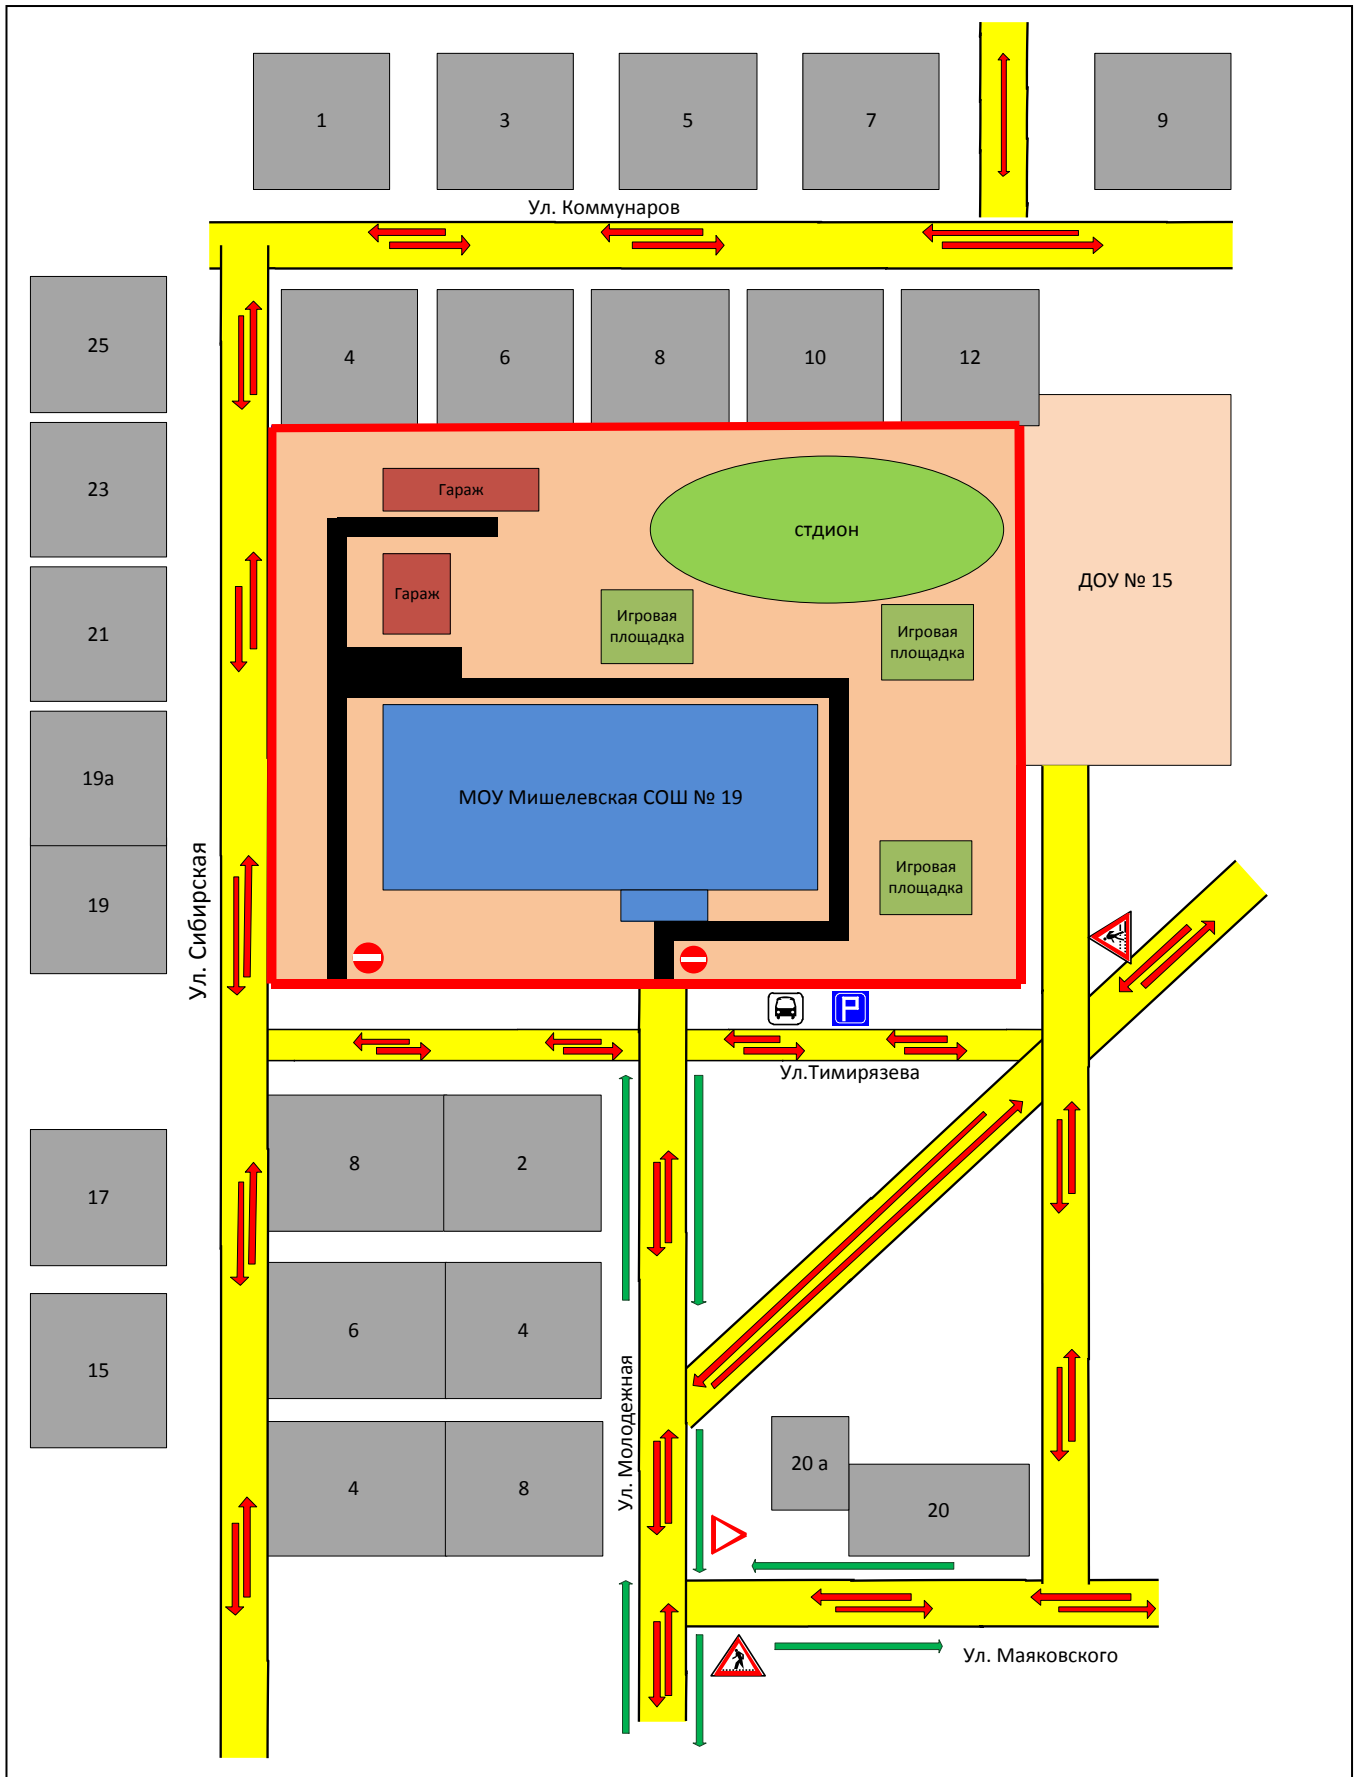

1. Схема района расположения МБОУ «Мишелевская СОШ №19», пути движения транспортных средств и учащихся.

Условные обозначения

Проезжая часть

Жилая застройка

Административные здания

Ограждение ОУ

Дорожный знак «Уступи дорогу»

Направление движения обучающихся

Направление движения транспортных средств

Дорожный знак «Въезд запрещен»

Дорожный знак «Парковка»

Дорожный знак «Внимание дети»

Дорожный знак «Остановка автобуса»

Пешеходные дорожки

2. Схема организации дорожного движения в непосредственной близости от образовательного учреждения с размещением соответствующих технических средств, маршруты движения детей и расположение парковочных мест.

Дорожный знак «Въезд запрещен»

Дорожный знак «Парковка»

Дорожный знак «Внимание дети»

Дорожный знак «Остановка автобуса»

3. Схема маршрута движения организованных групп детей от МБОУ «Мишелевская СОШ № 19» к стадиону и дому культуры.