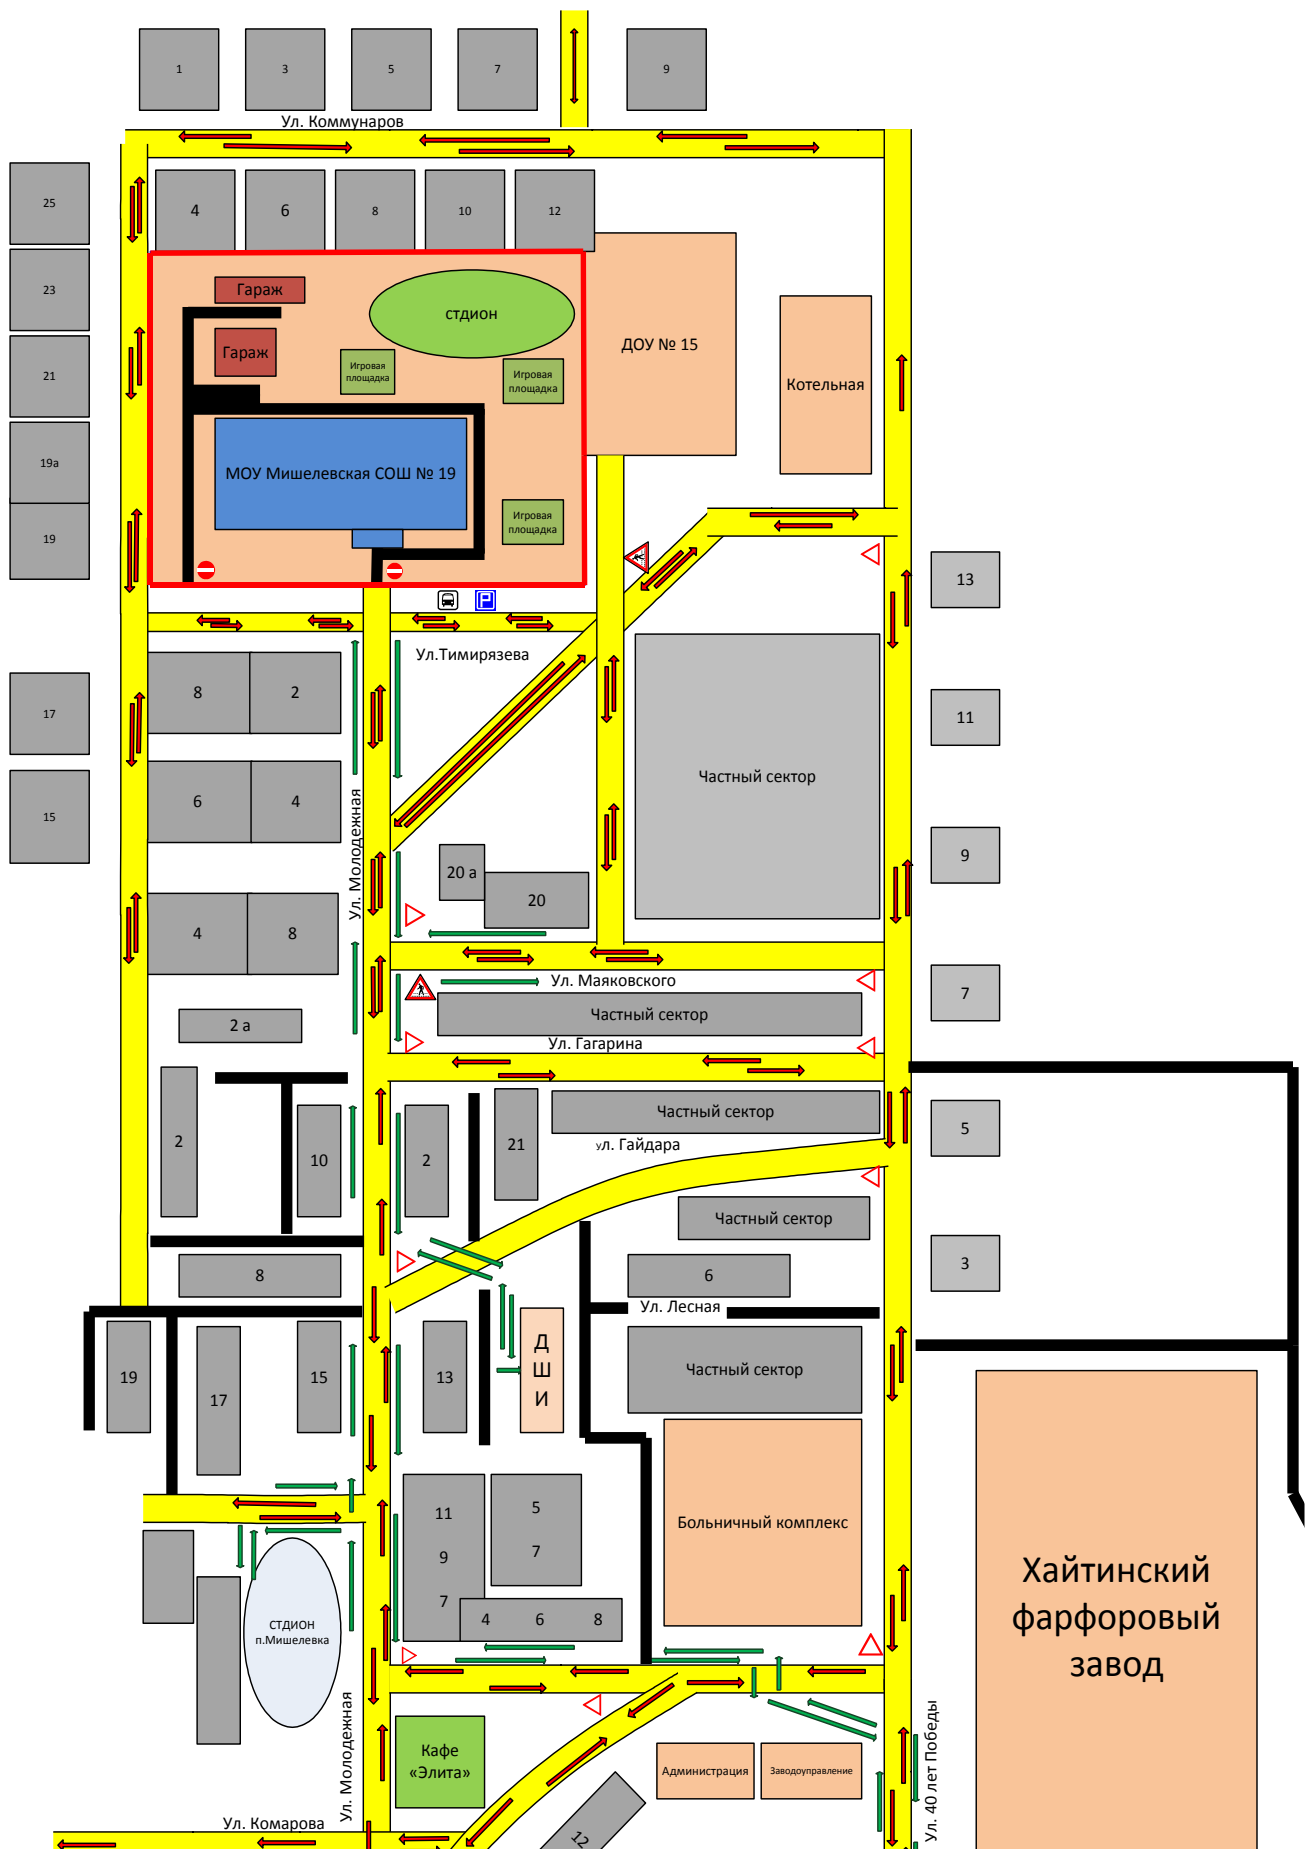

1. Схема района расположения МБОУ «Мишелевская СОШ №19», пути движения транспортных средств и учащихся.

Условные обозначения

Проезжая часть

Жилая застройка

Административные здания

Ограждение ОУ

Дорожный знак «Уступи дорогу»

Направление движения обучающихся

Направление движения транспортных средств

Дорожный знак «Въезд запрещен»

Дорожный знак «Парковка»

Дорожный знак «Внимание дети»

Дорожный знак «Остановка автобуса»

Пешеходные дорожки

2. Схема организации дорожного движения в непосредственной близости от образовательного учреждения с размещением соответствующих технических средств, маршруты движения детей и расположение парковочных мест.

Дорожный знак «Въезд запрещен»

Дорожный знак «Парковка»

Дорожный знак «Внимание дети»

Дорожный знак «Остановка автобуса»

3. Схема маршрута движения организованных групп детей от МБОУ «Мишелевская СОШ № 19» к стадиону и дому культуры.